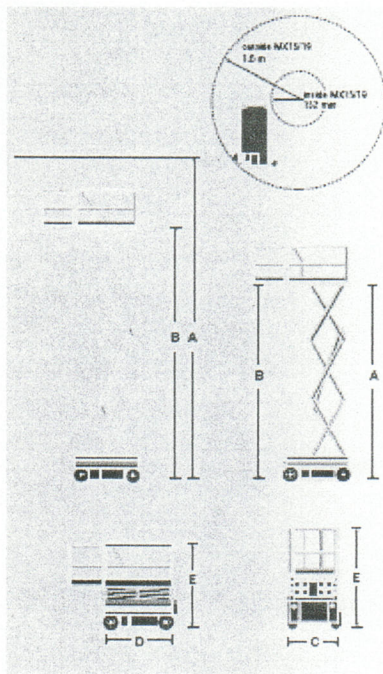

## WERKBEREIKDIAGRAM

Bouwjaar	2000
Fabrikaat	ITECO
Type	IG 8089
Fabrieksnummer	80/5824
Werklast	365 kg
Max.aantal personen + last	2 pers + 205 kg
Toelaatbare helling van het onderstel	links & rechts 1,5 gr voor & achter 3 gr.
Opstelling	mobiel tot vloerhoogte 7,8 mtr
Werkhoogte	10 m.
Platformhoogte	7,8 m
Transportgewicht	1840 KG
Starre assen	Ja
Max.manuele kracht	Binnen 400 N
Bandenmaat, volrubber	Non marking tire 16,00 x 6,00
Wielbasis	1845 mm
Spoorbreedte	890 mm
Toelaatbare rijnsnelheid	Laag 0,97 m/s Midden 0,50 m/s Hoog 0,28 m/s
Toelaatbare windsnelheid	Gebruik uitsluitend toegestaan in gesloten ruimtes

Eigen gewicht; 1840 kg

A=Werkhoogte 9,8 mtr

B=Platform hoogte in hoogste stand 7,8 mtr

C=Breedte 0,89 mtr

D=Lengte 2,52 mtr

E=Max.hoogte in laagste stand 2,25 mtr