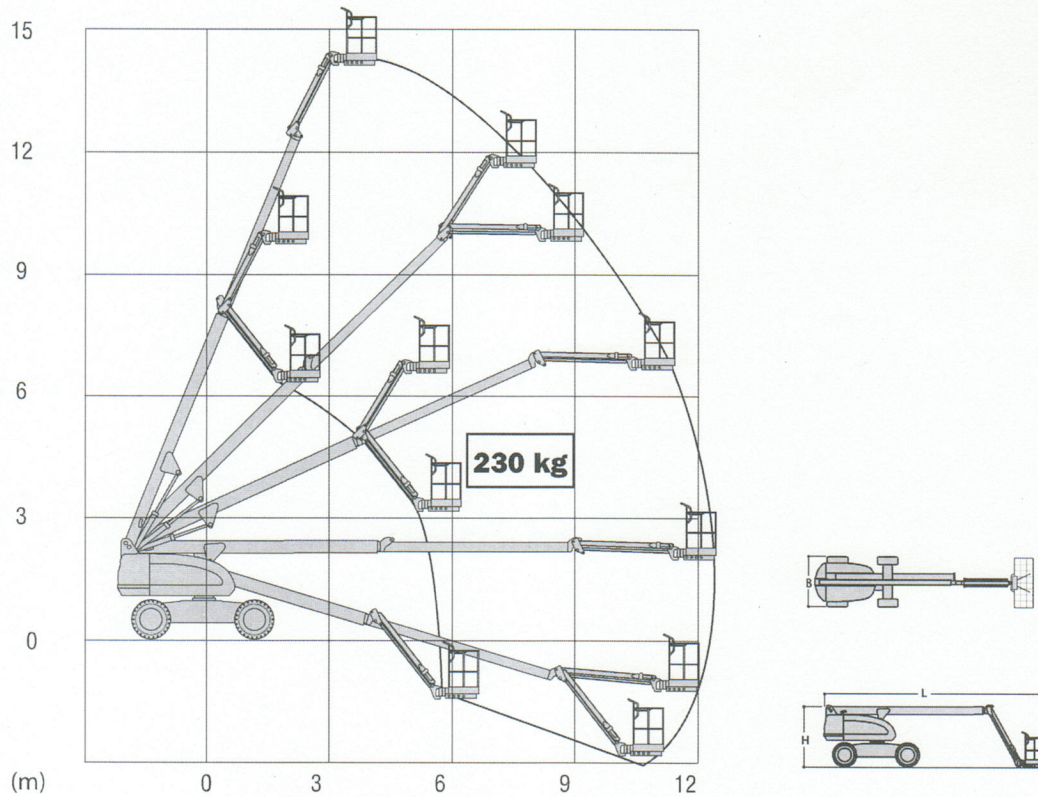

DIESEL TELESCOOPHOOGWERKER

JLG 460 SJ

W E R K B E R E I K

S P E C I F I C A T I E S

WERKHOOGTE (MAX.)	15,80 M	HEFVERMOGEN (MAX.)	230 KG
HORIZONTAAL BEREIK (MAX.)	12,34 M	EIGEN GEWICHT	7.850 KG
PLATFORMAFMETINGEN (LxB)	1,83 x 0,76 M	TRANSPORTAFMETINGEN (LxBxH)	8,84 x 2,34 x 2,39 M
OPTIONEEL	AGGREGAAT	AANDRIJVING	4 x 4, DIESEL
VERSCHILLENDE BREEDTES WERKBAK MOGELIJK 1,83 M / 2,44 M			