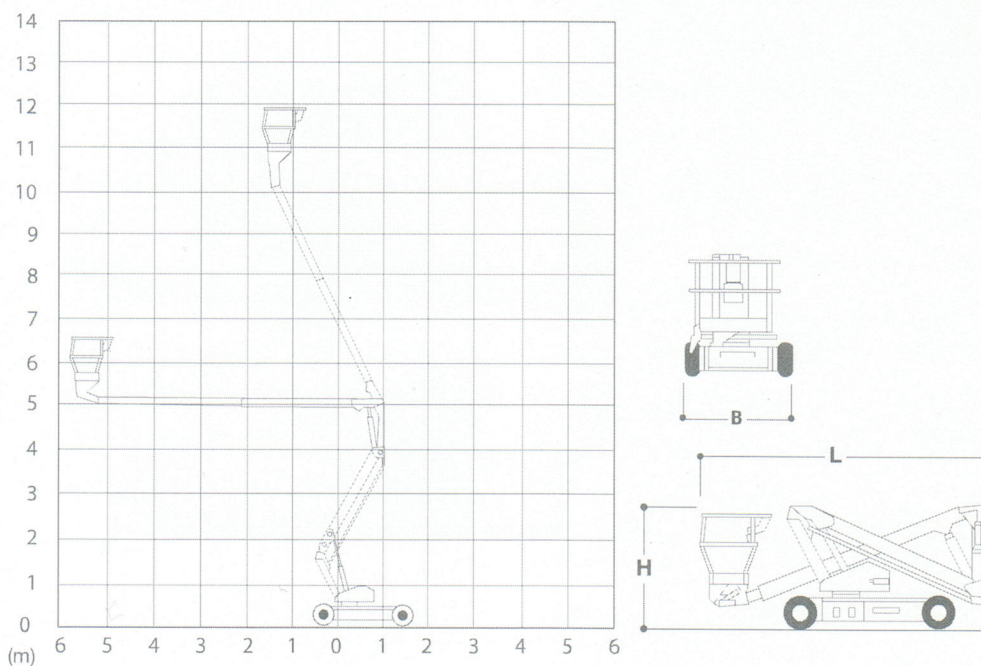

# ELEKTRISCHE KNIKARMHOOGWERKER - 135 KTE

UPRIGHT AB38

## S P E C I F I C A T I E S

WERKHOOGTE (MAX.)	13,50 M	HEFVERMOGEN (MAX.)	215 KG
HORIZONTAAL BEREIK (MAX.)	6,10 M	EIGEN GEWICHT	3.550 KG
PLATFORMAFMETINGEN (LxB)	1,20 x 0,60 M	TRANSPORTAFMETINGEN (LxBxH)	4,04 x 1,50 x 2,00 M
BANDEN	NON MARKING	AANDRIJVING	ELEKTRISCH